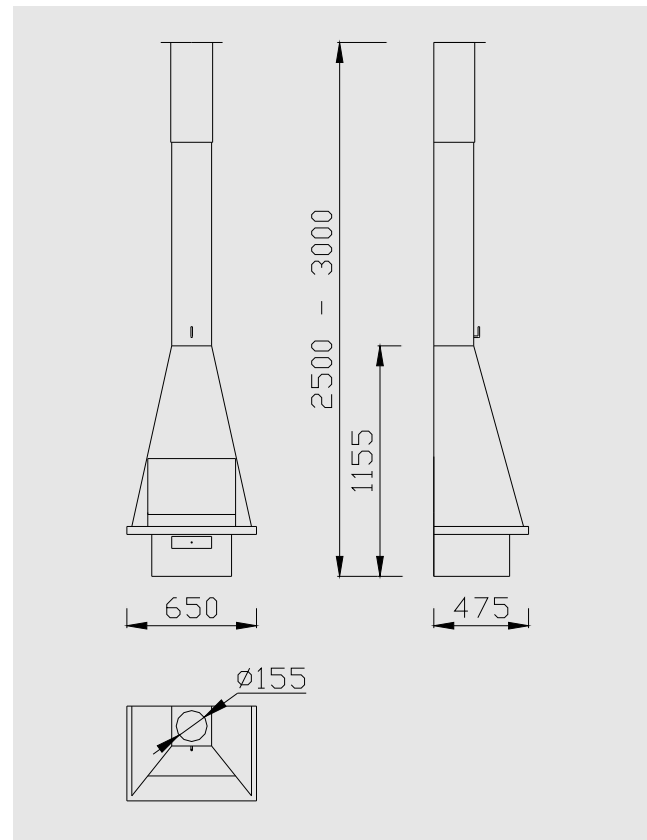

CERDANYA

Ref. 2844

Chimenea frontal
Llar de foc frontal
Front Fireplace
Cheminée frontale

Español

Tipo	Chimenea de radiacion doble tubo "DT"
Peso	75 Kg.
Toma exterior de aire	Si
Registro	Si, integrado
Puerta de cristal	Cristal vitrocerámico (750°C), tipo protector abatible (opcional)
Fabricada	Acero y material cerámico refractario
Acabados	Pintura negra anticorrosiva (650°C)

English

Type	Double flue radiation fireplace
Weight	75 Kg.
External air source	Yes
Vent	Yes, built-in
Glass door	Heatproof (750°C), protecting collapsible (optional)
Materials	Steel and refractory ceramic
Finish	Black heatproof paint (650°C)

Català

Tipus	Llar de foc de radiació doble tub "DT"
Pes	75 Kg.
Preses exterior d'aire	Si
Registre	Si, integrat
Porta de cristall	Cristall vitroceràmic (750°C), tipus protector abatible (opcional)
Materials	Acer i material ceràmic refractari
Acabats	Pintura negra anticorrosiva (650°C)

Français

Type	Cheminée à rayonnement à double tuyau
Poids	75 Kg.
Entrée extérieure d'air	Oui
Registre	Oui, intégré
Porte de verre	De protection en vitrocéramique (750°C), (optionelle)
Matériau	Acier et céramique réfractaire
Finis	