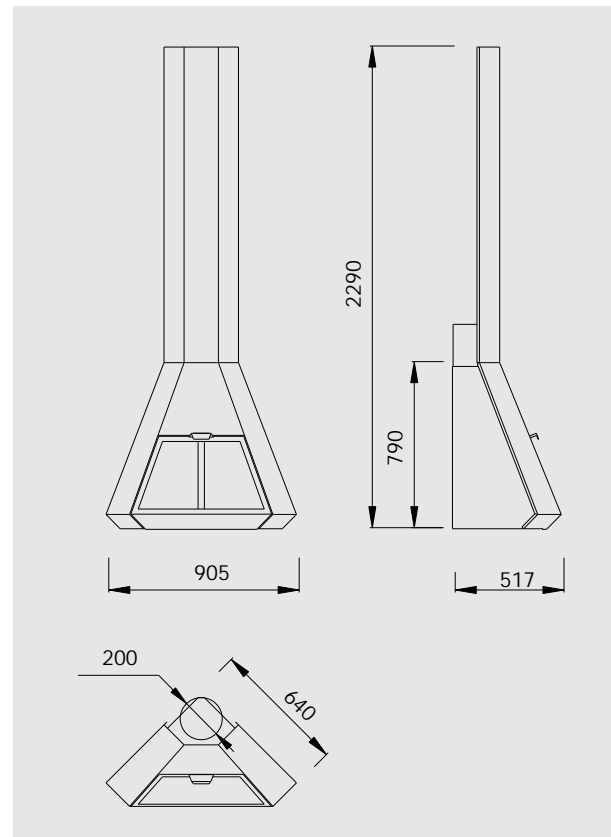

ARION

Ref. E14S

Chimenea suspendida
Llar de foc suspesa
Suspended Fireplace
Cheminée suspendue

Español

Posición	Suspendida (frontal o rincón)
Toma de aire exterior, regulable por reja en fundición	No
Registro	Llave
Convección de aire caliente	Si

English

Position	Suspended (front or corner)
External air source, adjustable via grid in cast iron	No
Vent	Key
Convection of hot air	Yes

Català

Posició	Suspesa (frontal o racó)
Preses d'aire exterior, regulable per reixa en fosa	No
Registre	Clau
Convecció d'aire calent	Si